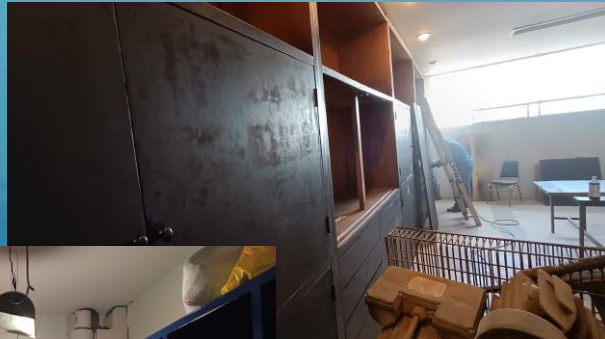

ESCUELA NACIONAL PREPARATORIA PLANTEL 4 “VIDAL CASTAÑEDA Y NÁJERA”

TRABAJOS REALIZADOS EN EL PERIODO DE INVIERNO “DICIEMBRE DE 2022”

ANTES

IMPERMEABILIZACION GENERAL DEL AUDITORIO

DURANTE

DESPUES

ESCUELA NACIONAL PREPARATORIA PLANTEL 4 “VIDAL CASTAÑEDA Y NÁJERA”

TRABAJOS REALIZADOS EN EL PERIODO DE INVIERNO “DICIEMBRE DE 2022”

MANTENIMIENTO GENERAL A SALÓN DE FOTOGRAFÍA, OFICINA DE ORIENTACION EDUCATIVA Y MUSICA

ANTES

DURANTE

DESPUES

ESCUELA NACIONAL PREPARATORIA PLANTEL 4 “VIDAL CASTAÑEDA Y NÁJERA”