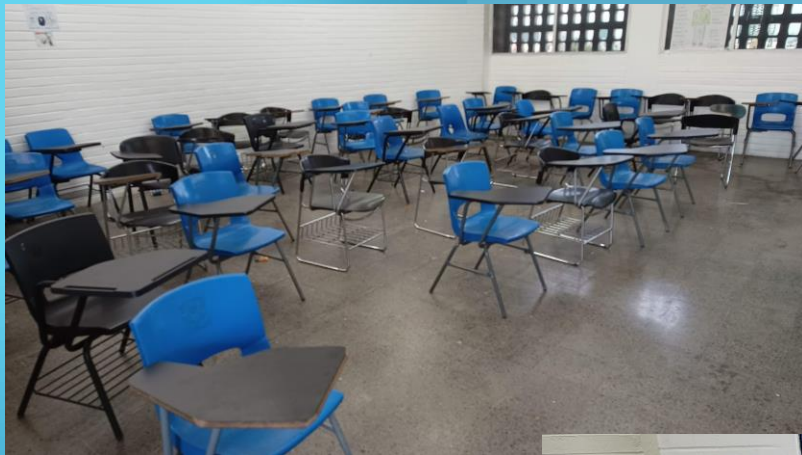

TRABAJOS REALIZADOS EN EL PERIODO DE INVIERNO “DICIEMBRE DE 2022”

MANTENIMIENTO GENERAL A SALÓN DE FOTOGRAFÍA, OFICINA DE ORIENTACION EDUCATIVA Y MUSICA

ANTES

DURANTE

DESPUES

ESCUELA NACIONAL PREPARATORIA PLANTEL 4 “VIDAL CASTAÑEDA Y NÁJERA”

TRABAJOS REALIZADOS EN EL PERIODO DE INVIERNO “DICIEMBRE DE 2022”

LIMPIEZA PROUNDA EN NUCLEOS SANITARIOS, MEDiateCA Y CENTROS DE COMPUTO

ANTES

DURANTE

DESPUES

ESCUELA NACIONAL PREPARATORIA PLANTEL 4 “VIDAL CASTAÑEDA Y NÁJERA”

TRABAJOS REALIZADOS EN EL PERIODO DE INVIERNO “DICIEMBRE DE 2022”

LIMPIEZA AULAS EDIFICIO “A” y “B”

DESPUES

ANTES

ESCUELA NACIONAL PREPARATORIA PLANTEL 4 “VIDAL CASTAÑEDA Y NÁJERA”

TRABAJOS REALIZADOS EN EL PERIODO DE INVIERNO “DICIEMBRE DE 2022”