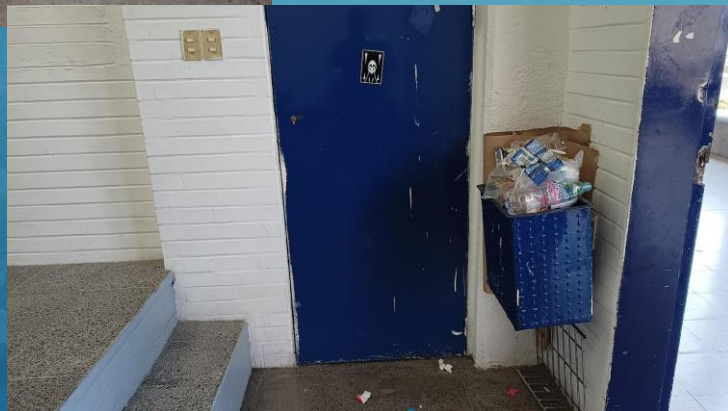

ESCUELA NACIONAL PREPARATORIA PLANTEL 4 “VIDAL CASTAÑEDA Y NÁJERA”

TRABAJOS REALIZADOS EN EL PERIODO DE INVIERNO “DICIEMBRE DE 2022”

LIMPIEZA AULAS EDIFICIO “A” y “B”

DESPUES

ANTES