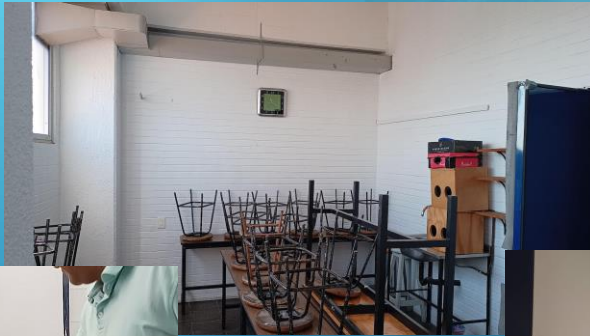

TRABAJOS REALIZADOS EN EL PERIODO DE INVIERNO “DICIEMBRE DE 2022”

MANTENIMIENTO GENERAL A SALÓN DE FOTOGRAFÍA, OFICINA DE ORIENTACION EDUCATIVA Y MUSICA

ANTES

DURANTE

DESPUES

ESCUELA NACIONAL PREPARATORIA PLANTEL 4 “VIDAL CASTAÑEDA Y NÁJERA”