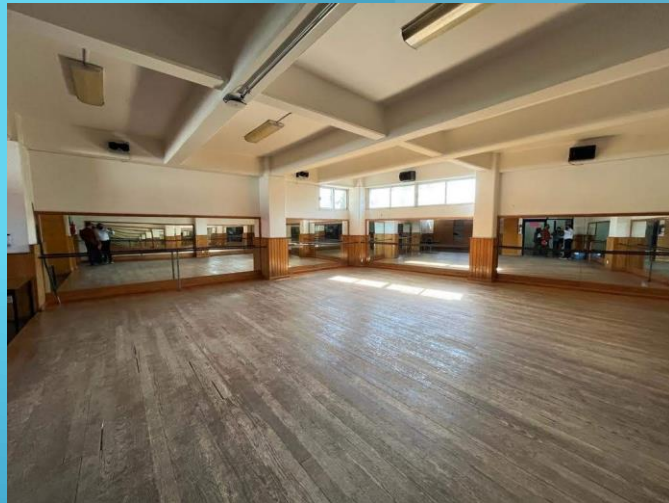

ESCUELA NACIONAL PREPARATORIA PLANTEL 4 “VIDAL CASTAÑEDA Y NÁJERA”

TRABAJOS REALIZADOS EN EL PERIODO DE INVIERNO “DICIEMBRE DE 2022”

REHABILITACION DEL LABORATORIO DE ANATOMÍA Y FÍSICA

DESPUES

ANTES

DURANTE

ESCUELA NACIONAL PREPARATORIA PLANTEL 4 “VIDAL CASTAÑEDA Y NÁJERA”

TRABAJOS REALIZADOS EN EL PERIODO DE INVIERNO “DICIEMBRE DE 2022”

ANTES

CAMBIO DE DUELA Y REHABILITACION DEL SALÓN DE DANZA

DURANTE

DESPUES

TRABAJOS REALIZADOS EN EL PERIODO DE INVIERNO “DICIEMBRE DE 2022”

MANTENIMIENTO GENERAL A SALÓN DE FOTOGRAFÍA, OFICINA DE ORIENTACION EDUCATIVA Y MUSICA

ANTES

DURANTE

DESPUES

ESCUELA NACIONAL PREPARATORIA PLANTEL 4 “VIDAL CASTAÑEDA Y NÁJERA”