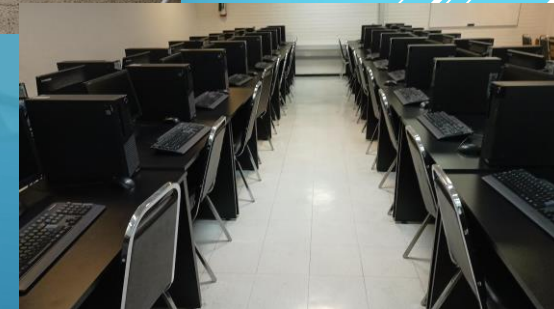

ESCUELA NACIONAL PREPARATORIA PLANTEL 4 “VIDAL CASTAÑEDA Y NÁJERA”

TRABAJOS REALIZADOS EN EL PERIODO DE INVIERNO “DICIEMBRE DE 2022”

LIMPIEZA PROUNDA EN NUCLEOS SANITARIOS, MEDiateCA Y CENTROS DE COMPUTO