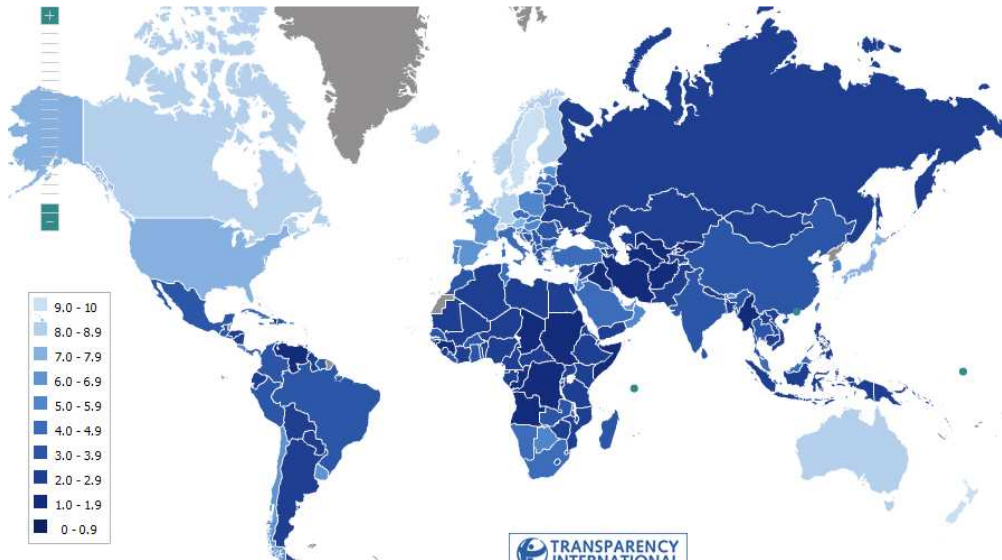

<http://media.transparency.org/imaps/cpi2009/>

Documento de Transparencia Internacional en el que se representa gráficamente y por colores , los grados de corrupción en el mundo. En la medida en que el color es más fuerte, la corrupción es mayor. El tamaño de la ilustración se aumenta con la lupa de la computadora . (nota del autor)